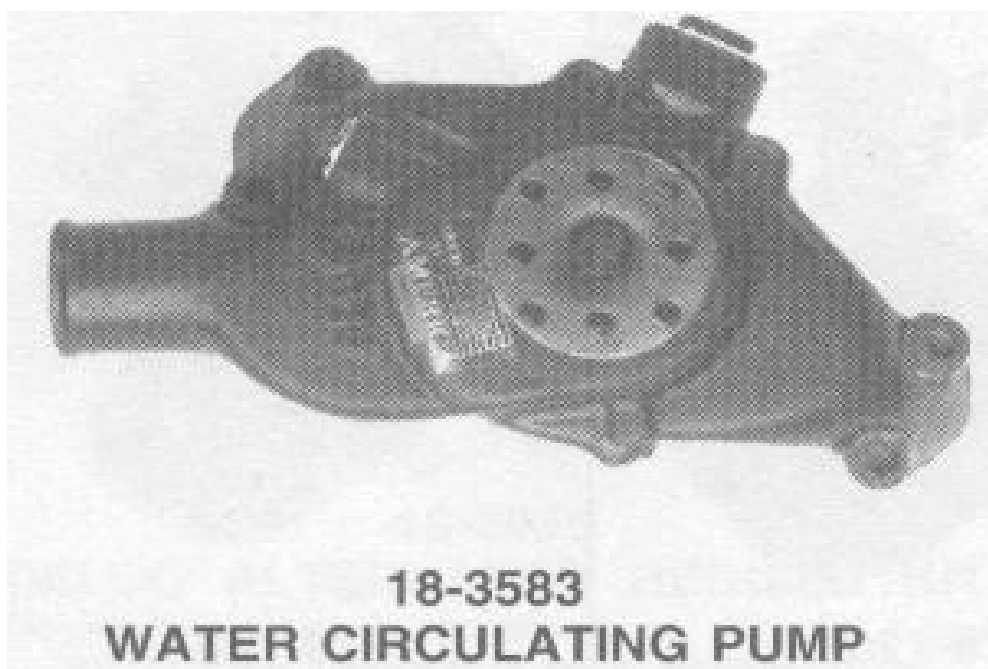

**Wasserpumpe passend für VOLVO-PENTA, MERCUISER,
sowie für alle gängigen Motoren**

Preis a. Anfrage

Symbolfoto

**Badeleiter 3-stufig
aus Kunststoff**

Einstiegshilfe für kleinere Boote.

ab € 19,90