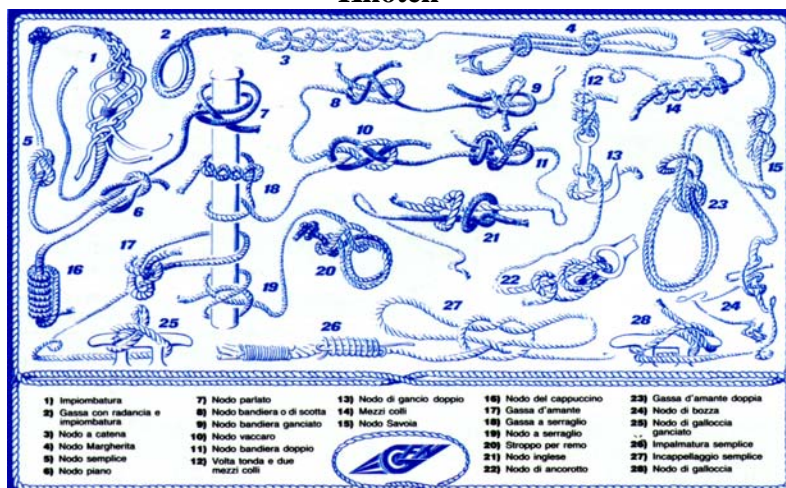

Antirutschstreifen 20 x 300 mm

12er-Pack

€ 5,50

Antirutschstreifenband 25 mm breit

per Laufmeter

Preis a. Anfrage

Aufkleber

€ 1,90

" Signale "

" Knoten "

" keine Schuhe an Bord "

" Rauchverbot "

€ 1,90