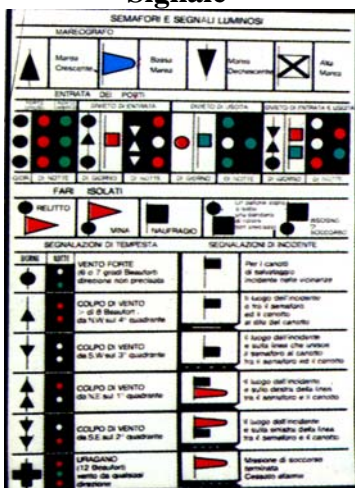

Antirutschstreifen 20 x 300 mm

12er-Pack

€ 5,50

Antirutschstreifenband 25 mm breit

per Laufmeter

Preis a. Anfrage

Aufkleber

€ 1,90

" Signale "

" Knoten "

" keine Schuhe an Bord "

" Rauchverbot "

€ 1,90