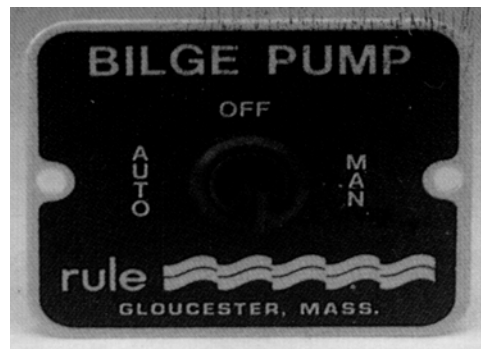

autom. Schwimmschalter f. Bilgepumpen

ab € 15,90

Gehäuse für Schwimmschalter

€ 13,90

Schalttafel für Bilgepumpen

€ 25,90

Windanzeiger f. Segelboote mit Verklicker

€ 14,90