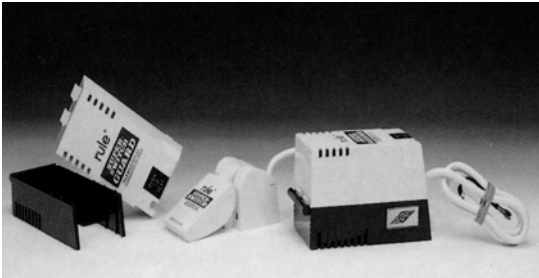

autom. Schwimmschalter f. Bilgepumpen

ab € 15,90

Gehäuse für Schwimmschalter

€ 13,90

Schalttafel für Bilgepumpen

€ 25,90

Windanzeiger f. Segelboote mit Verklicker

€ 14,90