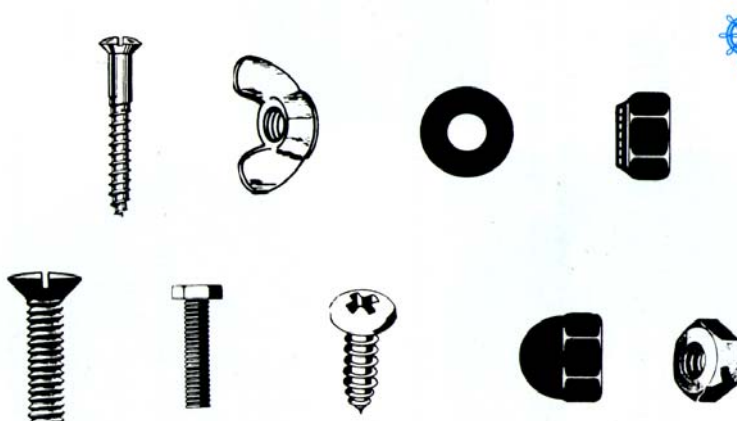

Neu im Programm !!!!!!!

Alle gängigen Sorten

zu sensationellen Preisen !

Auch Einzelstückverkauf !

Niro-Schrauben und Zubehör für Instandhaltungsarbeiten u. Service
Preise auf Anfrage !