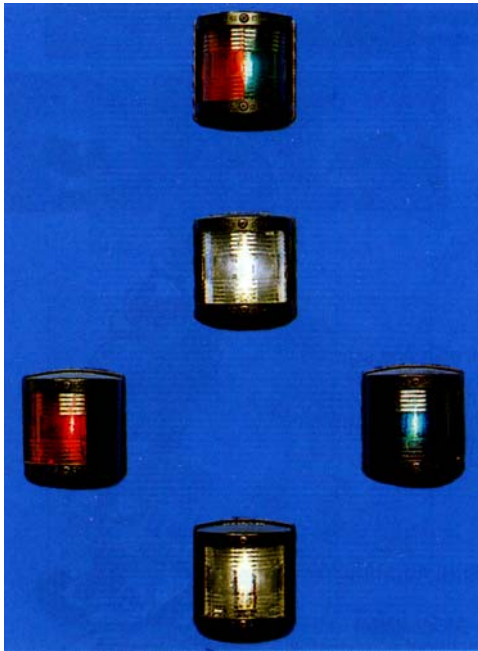

## Positionslichter

|                          |   |       |
|--------------------------|---|-------|
| Ankerlicht               | € | 10,90 |
| Backbord                 | € | 10,90 |
| Steuerbord               | € | 10,90 |
| Hecklicht                | € | 10,90 |
| Toplicht                 | € | 10,90 |
| Kombilicht<br>rot / grün | € | 12,50 |