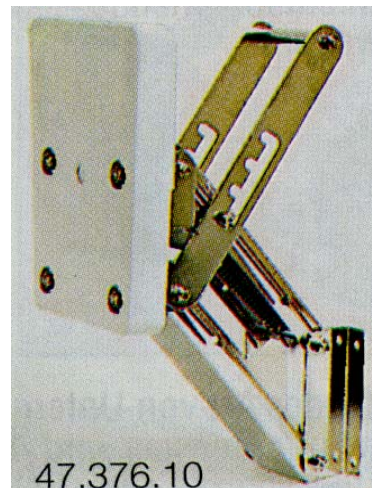

## Positionslichter

|                          |   |       |
|--------------------------|---|-------|
| Ankerlicht               | € | 10,90 |
| Backbord                 | € | 10,90 |
| Steuerbord               | € | 10,90 |
| Hecklicht                | € | 10,90 |
| Toplicht                 | € | 10,90 |
| Kombilicht<br>rot / grün | € | 12,50 |

## Motorhalterung bis 6 PS

Platte aus Holz oder Kunststoff

ab € 65,-

Selbstverständlich auch für größere Motoren lieferbar, sowie verschiedene Modelle und Aufbauten !