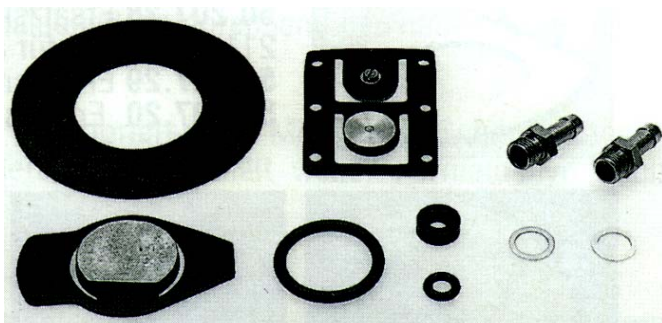

Reparaturset f. Schlauchboote

in den Farben grau, orange, weiss
und schwarz

ab € 8,90

Rep-Kit für Pumpe von Bootstoiletten

ab € 32,70

**Große Auswahl an Scheuer- und Profilleisten
für alle gängigen Bootstypen !
Preis auf Anfrage !**