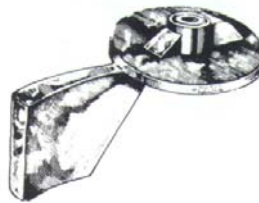

Wellenanode

25 mm

€6,40

Anode f. YAMAHA 50 PS € 9,00

Anode f. YAMAHA 9,9 PS € 4,60

Anode MCM - Finne kurz € 9,50

Anode MCM - Finne lang € 12,50

Anode MCM ringförmig € 14,90

Anode MCM U-förmig € 7,00