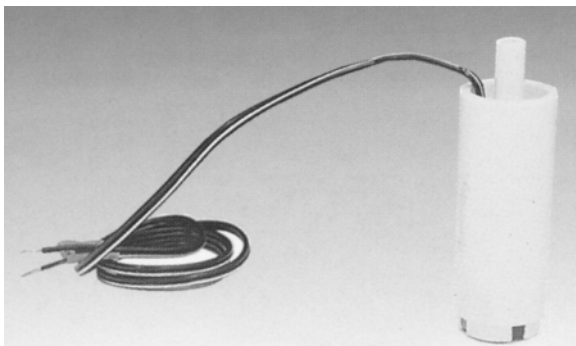

## Heckdusche m. 5 m Schlauch

€ 21,80

Ersatzduschkopf ab € 7,30

**Tauchpumpe** 11 l/pm  
f. Wassertanks

€ 22,--