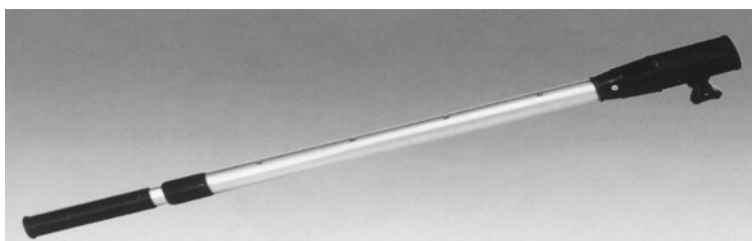

## Teleskop-Verlängerung f. AB

80 cm / 110 cm

€ 36,90

**Niro-Beschläge für den nachträglichen Einbau von  
Türen und Kästen in allen gängigen Formaten !**