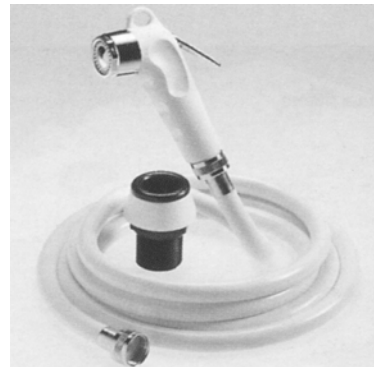

## Heckdusche m. 5 m Schlauch

€ 21,80

Ersatzduschkopf ab € 7,30

**Tauchpumpe** 11 l/pm  
f. Wassertanks

€ 22,--