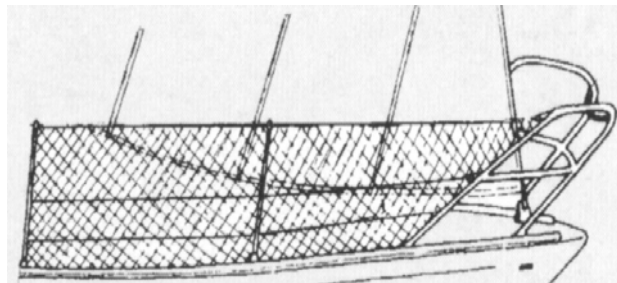

Heckdusche m. 5 m Schlauch

€ 21,80

Ersatzduschkopf ab € 7,30

Tauchpumpe 11 l/pm
f. Wassertanks

€ 22,--

Reelingsnetz

60 cm hoch

per Lfm € 6,60

Teleskop-Verlängerung f. AB

80 cm / 110 cm

€ 36,90

**Niro-Beschläge für den nachträglichen Einbau von
Türen und Kästen in allen gängigen Formaten !**